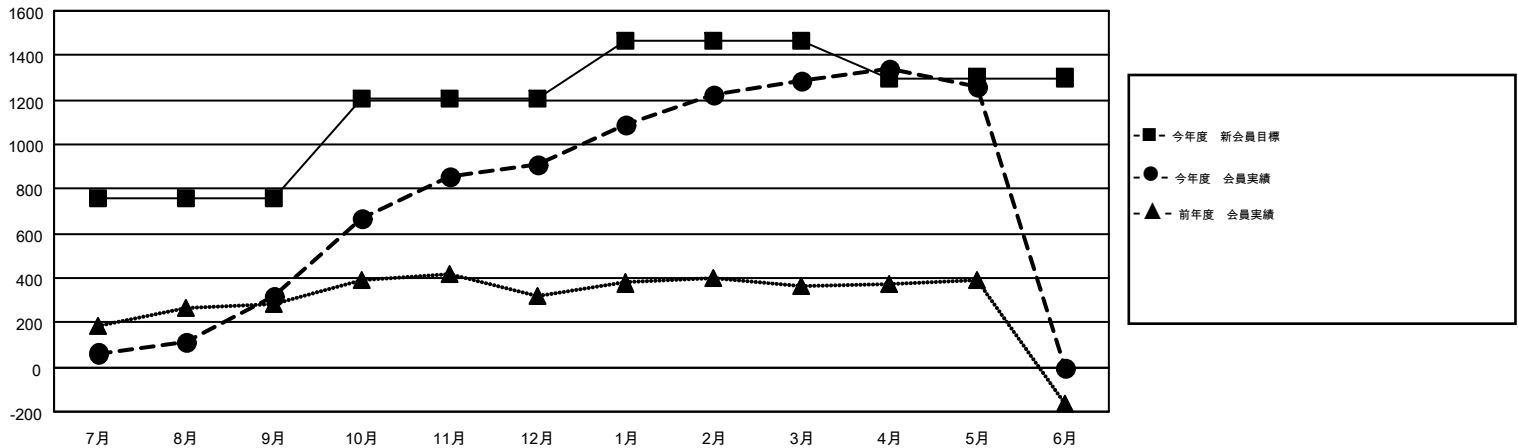

MONTHLY MEMBERSHIP PROGRESS REPORT

Results as of: 5/31/2016

Multiple District 336

LOCATION: JAPAN

GMT: MASAYOSHI MARUYAMA

GMT会則地域 5-Jap

クラブ				
結果: 2015-2016				
四半期	新クラブ目標	新クラブ	解散クラブ	純増 / 減
7月/8月/9月	0	0	2	-2
10月/11月/12月	2	0	0	0
1月/2月/3月	1	0	0	0
4月/5月/6月	1	1	1	0

名				
結果: 2015-2016				
四半期	新会員目標	チャーターメン バー / 新会員	退会者	純増 / 減
7月/8月/9月	760	621	300	321
10月/11月/12月	450	808	220	588
1月/2月/3月	255	652	273	379
4月/5月/6月	-165	247	276	-29

新クラブ目標及び実績累計

会員目標及び実績累計

解散クラブ: 3	371 CLUBS OF 437 一名以上の新会員を登録	男女別
退会者		男性 13,458 (79.05%) 女性 3,566 (20.95%)
物故会員 104	健康診断データはこちら	家族会員 4,897
クラブ解散 55		世帯主 2,233
その他 910		世帯主以外 2,664
合計 1,069		