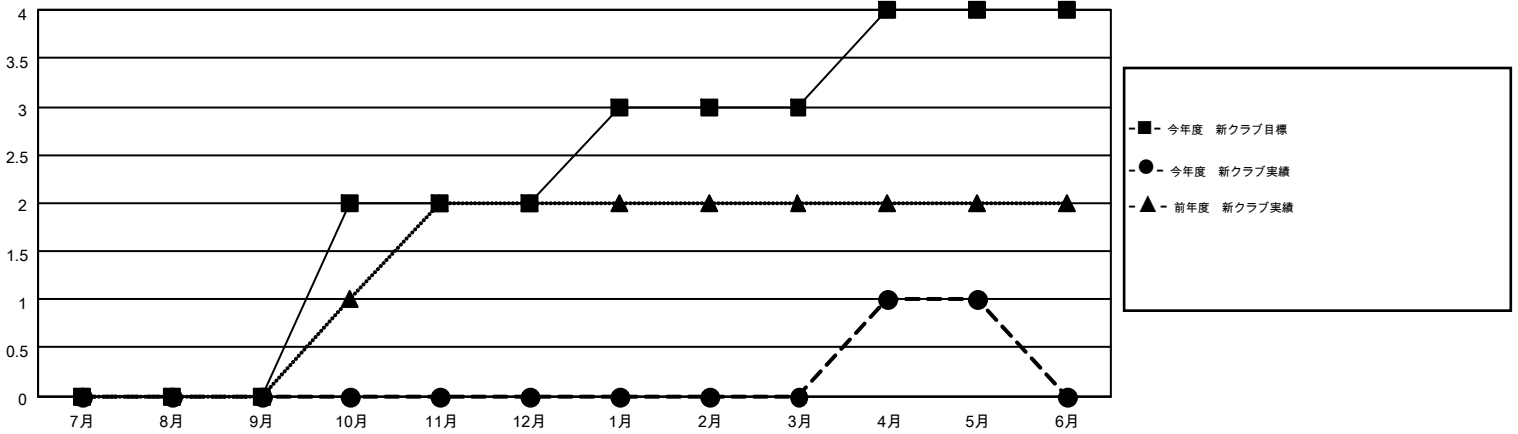

MONTHLY MEMBERSHIP PROGRESS REPORT

Results as of: 5/31/2016

Multiple District 336

LOCATION: JAPAN

GMT: MASAYOSHI MARUYAMA

GMT会則地域 5-Jap

クラブ				
結果: 2015-2016				
四半期	新クラブ目標	新クラブ	解散クラブ	純増 / 減
7月/8月/9月	0	0	2	-2
10月/11月/12月	2	0	0	0
1月/2月/3月	1	0	0	0
4月/5月/6月	1	1	1	0

名				
結果: 2015-2016				
四半期	新会員目標	チャーターメン バー / 新会員	退会者	純増 / 減
7月/8月/9月	760	621	300	321
10月/11月/12月	450	808	220	588
1月/2月/3月	255	652	273	379
4月/5月/6月	-165	247	276	-29

新クラブ目標及び実績累計

会員目標及び実績累計

解散クラブ: 3	371 CLUBS OF 437 一名以上の新会員を登録	男女別
退会者		男性 13,458 (79.05%) 女性 3,566 (20.95%)
物故会員 104	健康診断データはこちら	家族会員 4,897
クラブ解散 55		世帯主 2,233
その他 910		世帯主以外 2,664
合計 1,069		